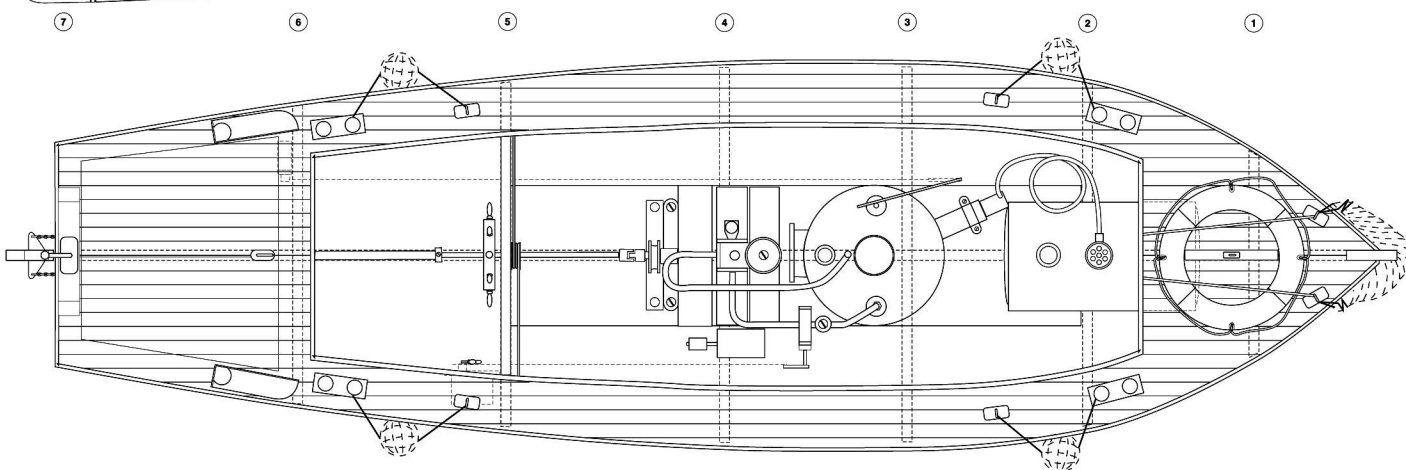

La Mouette

La Mouette

Un plan de

La Mouette 1908

semi-maquette 1:12

longeur: 70cm
largeur: 20cm
poids: 4kg

motorisation: vapeur

konstrukce podle původního francouzského plánu Ivan Hořejší 2002

SCHÉMA JEDNODUCHÉHO PLYNOVÉHO HOŘÁKU

SCHÉMA ROZBĚHOVÉHO ZAŘÍZENÍ JEDNOVÁLCOVÉHO PARNÍHO STROJE

Upperland's

La Mouette