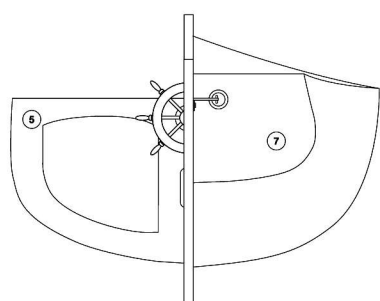

La Mouette

La Mouette

Un plan de

La Mouette 1908

semi-maquette 1:12

longeur: 70cm
largeur: 20cm
poids: 4kg

motorisation: vapeur

konstrukce podle původního francouzského plánu Ivan Hořejší 2002