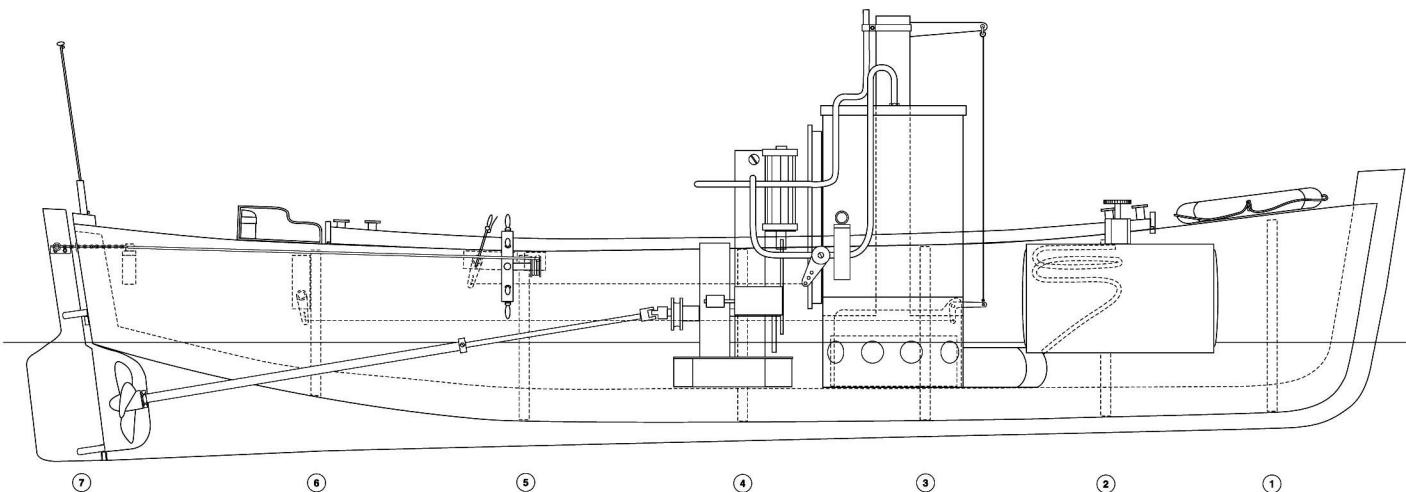

La Mouette

La Mouette

Un plan de

La Mouette 1908

semi-maquette 1:12

longeur: 70cm
largeur: 20cm
poids: 4kg

motorisation: vapeur

konstrukce podle původního francouzského plánu Ivan Hořejší 2002

SCHÉMA JEDNODUCHÉHO PLYNOVÉHO HOŘÁKU

SCHÉMA ROZBĚHOVÉHO ZAŘÍZENÍ JEDNOVÁLCOVÉHO PARNÍHO STROJE

Upperland's

La Mouette