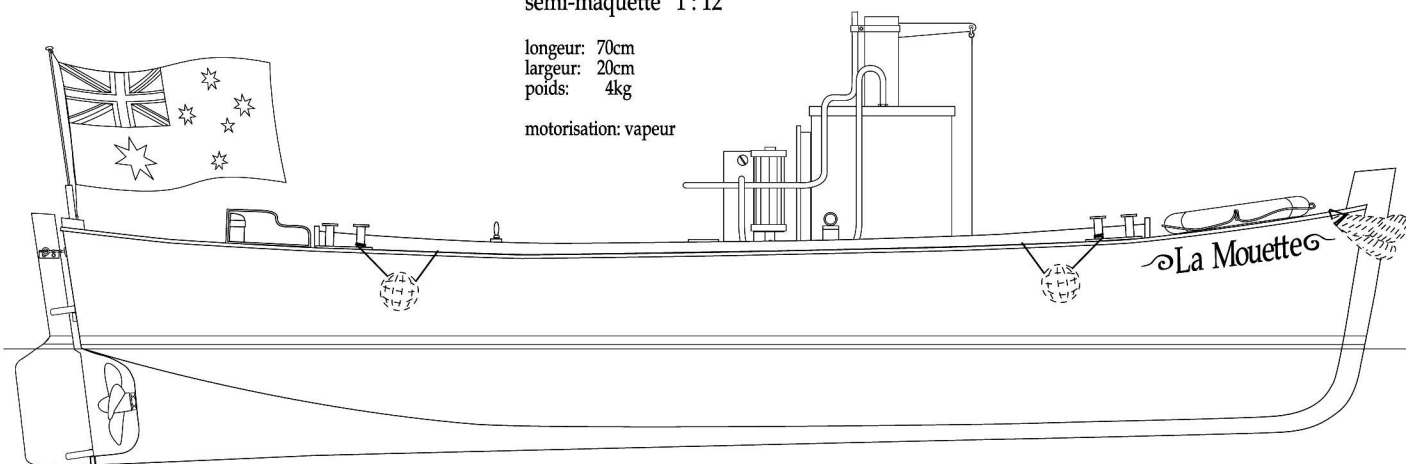

La Mouette

La Mouette

Un plan de

La Mouette 1908

semi-maquette 1:12

longeur: 70cm
largeur: 20cm
poids: 4kg

motorisation: vapeur

konstrukce podle původního francouzského plánu Ivan Hořejší 2002

SCHÉMA JEDNODUCHÉHO PLYNOVÉHO HOŘÁKU

SCHÉMA ROZBĚHOVÉHO ZAŘÍZENÍ JEDNOVÁLCOVÉHO PARNÍHO STROJE

Upperland's

La Mouette