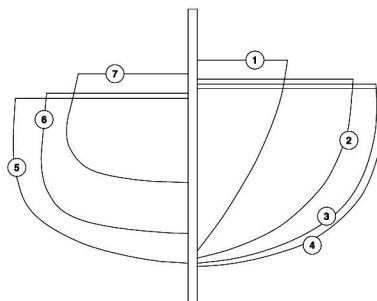

La Mouette

La Mouette

Un plan de

La Mouette 1908

semi-maquette 1:12

longeur: 70cm
largeur: 20cm
poids: 4kg

motorisation: vapeur

konstrukce podle původního francouzského plánu Ivan Hořejší 2002

SCHÉMA JEDNODUCHÉHO PLYNOVÉHO HOŘÁKU

SCHÉMA ROZBĚHOVÉHO ZAŘÍZENÍ JEDNOVÁLCOVÉHO PARNÍHO STROJE

Upperland's

La Mouette