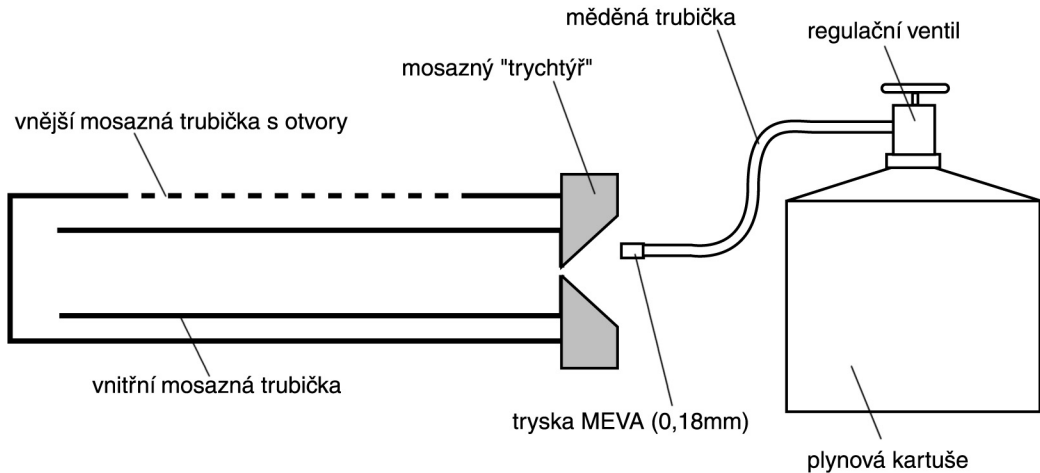

La Mouette

La Mouette

Un plan de

La Mouette 1908

semi-maquette 1:12

longeur: 70cm
largeur: 20cm
poids: 4kg

motorisation: vapeur

konstrukce podle původního francouzského plánu Ivan Hořejší 2002

SCHÉMA JEDNODUCHÉHO PLYNOVÉHO HOŘÁKU

SCHÉMA ROZBĚHOVÉHO ZAŘÍZENÍ JEDNOVÁLCOVÉHO PARNÍHO STROJE

Upperland's

La Mouette