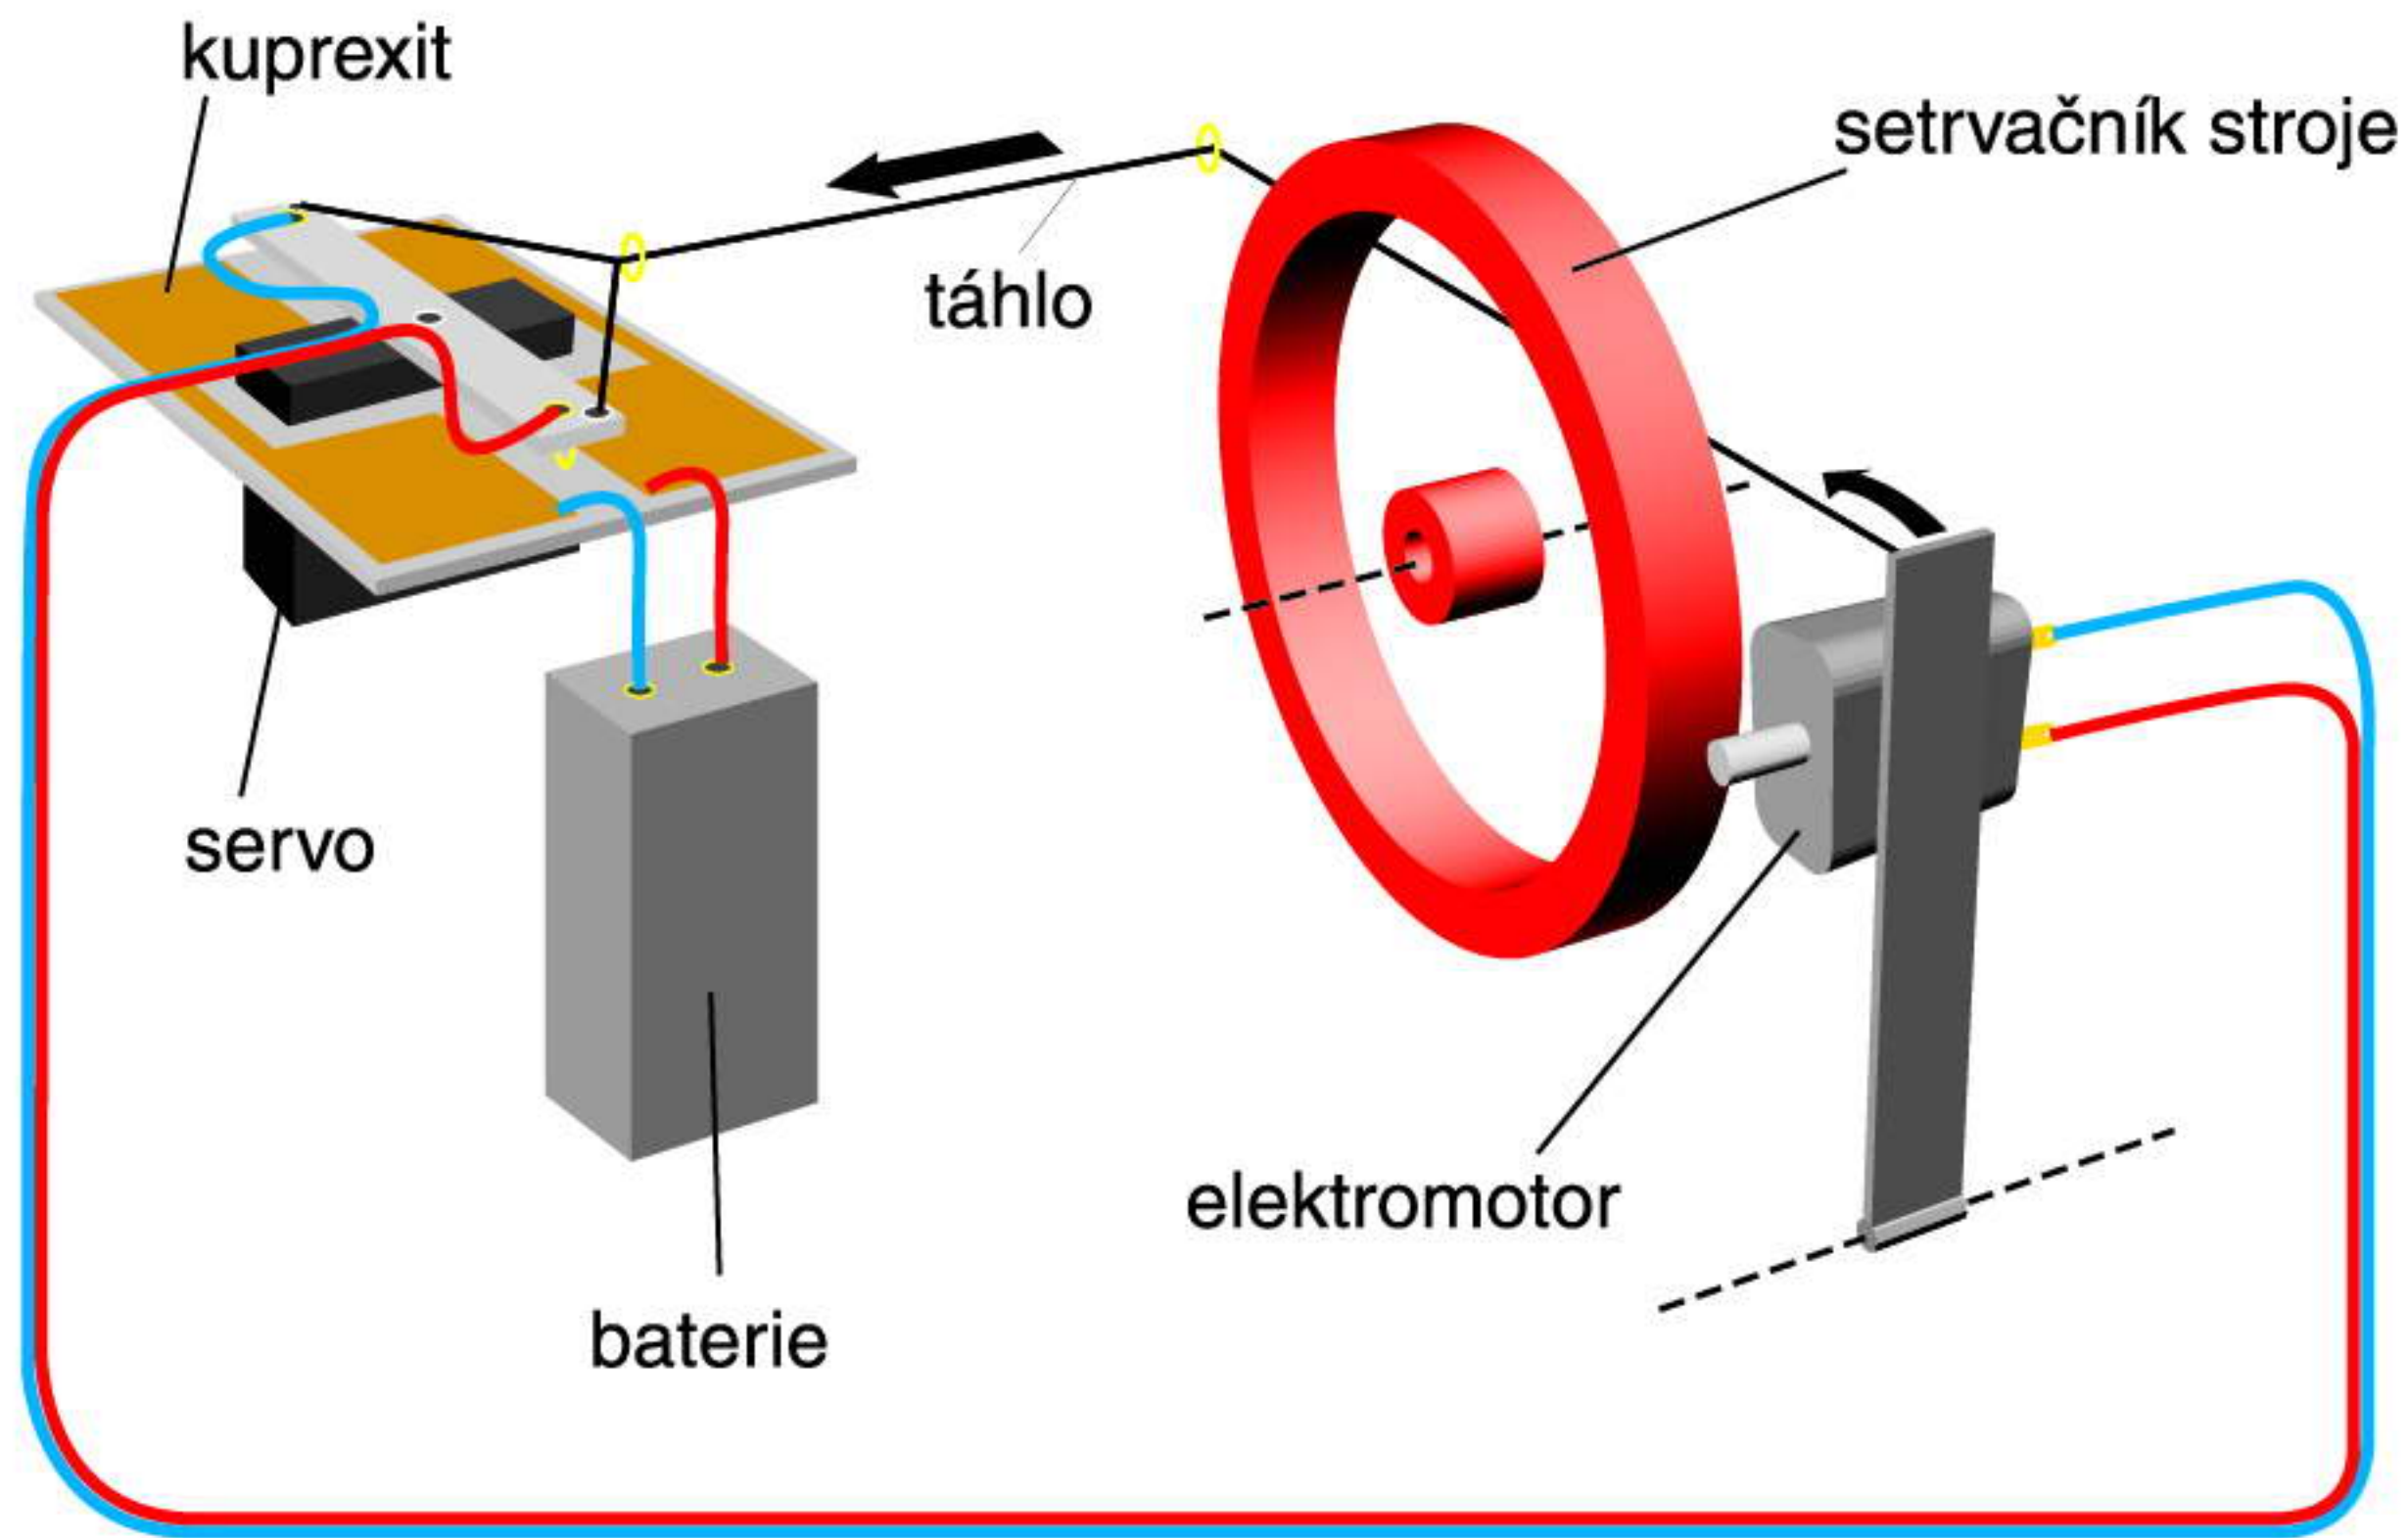

La Mouette

La Mouette

Un plan de

La Mouette 1908

semi-maquette 1:12

longeur: 70cm
largeur: 20cm
poids: 4kg

motorisation: vapeur

konstrukce podle původního francouzského plánu Ivan Hořejší 2002

SCHÉMA JEDNODUCHÉHO PLYNOVÉHO HOŘÁKU

SCHÉMA ROZBĚHOVÉHO ZAŘÍZENÍ JEDNOVÁLCOVÉHO PARNÍHO STROJE

Upperland's

La Mouette